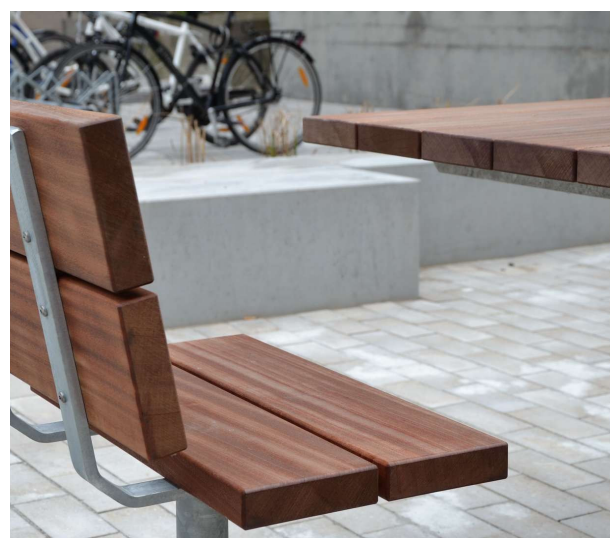

G9 landskab, park & byrum | 7023 2999 | www.G9.dk