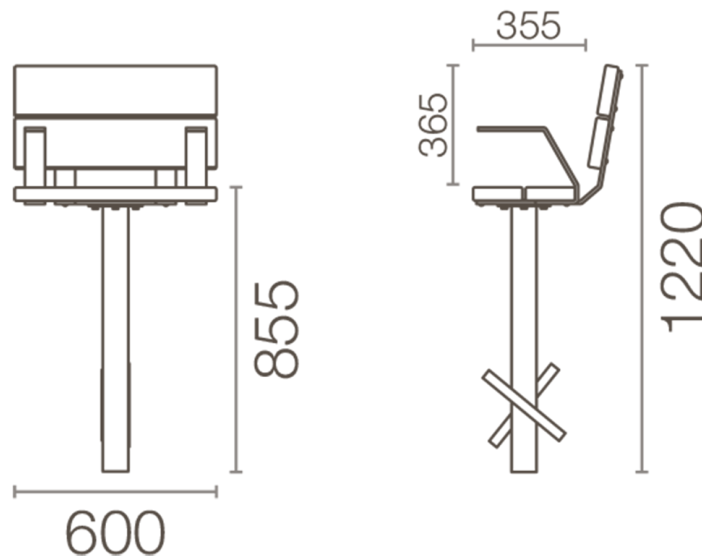

BB-41 Stol

rev. 11/01/22

Material

Återvunnen plast, EV plast, Galvaniserat stål,
Lackat stål

Storlek

Siddehøjde: 450 mm, siddedybde: 355 mm,
længde: 600 mm

Hopsättning

Nedstøbningsbeslag, Nedstøbt

Alternativ

Armlæn, Valgfri RAL farve

G9 landskab, park & byrum | 7023 2999 | www.G9.dk