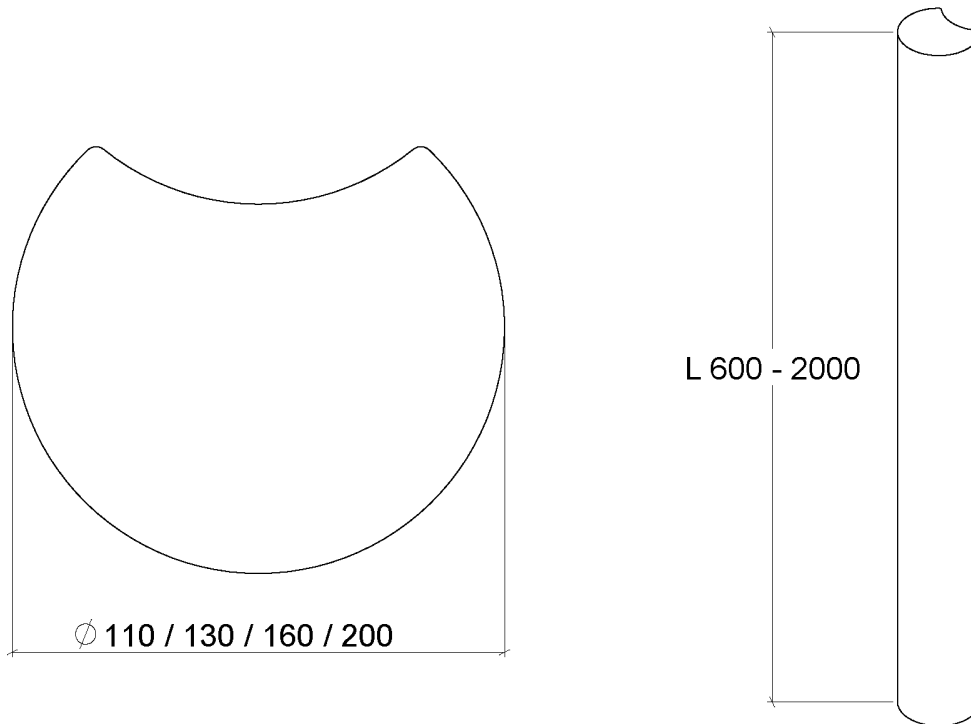

# ECHO Runda kubbsarg / Pallisader

Kubbsarg/pallisader i återvunnen plast, med fåra som säkerställer att kubben låses och hålls på plats. Ger många möjligheter att anpassa vid nivåskillnader eller som kantavgränsning. Färg: grå och brun. Se produktblad för dimensioner, montering osv. Betydande fördelar med återvunnen plast: minst 30 års levnadstid hållbar och miljöbedömd återvunnen plast inget underhåll driftoptimerande lösning fri från stickor murknar inte...

## Material

Återvunnen plast

## Storlek

Längd: 400-2500 mm - Ø68 / Ø110 / Ø130 / Ø160 / Ø200