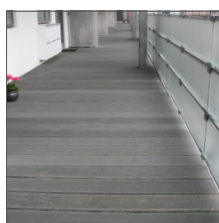

ECHO BELÆGNINGSPLANK

100% miljøcertificeret belægningsplank i genbrugsplast.

Materiale	100% miljøcertificeret genbrugsplast
Beskrivelse	Echo belægningsplank i miljøcertificeret genbrugsplast, med skrid riller på den ene side og glat på undersiden. Farver: grå og brun.
Dimensioner/ varianter	A1: 40 x 197 mm. (standard) A2: 60 x 197 mm. (standard) B1: 40 x 197 mm. (stålarmet) B2: 60 x 197 mm. (stålarmet)
Montage	A: understøttes pr. 400 mm. B: understøttes pr 600 mm. Kan monteres ovenfra med franske skruer i forborede huller hvor der er forboret med mulighed for dilatation (udvigelse).
Anvendelse	Bro, sti, opholdsarealer og terrasser