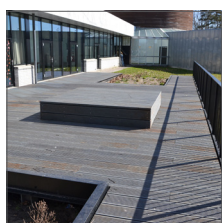

ECHO BELÆGNINGSPLANK

100% miljøcertificeret belægningsplank i genbrugsplast.

Materiale	100% miljøcertificeret genbrugsplast
Beskrivelse	Echo belægningsplank i miljøcertificeret genbrugsplast, med skrid riller på den ene side og glat på undersiden. Farver: grå og brun.
Dimensioner/ varianter	A1: 40 x 197 mm. (standard) A2: 60 x 197 mm. (standard) B1: 40 x 197 mm. (stålarmet) B2: 60 x 197 mm. (stålarmet)
Montage	A: understøttes pr. 400 mm. B: understøttes pr 600 mm. Kan monteres ovenfra med franske skruer i forborede huller hvor der er forboret med mulighed for dilatation (udvigelse).
Anvendelse	Bro, sti, opholdsarealer og terrasser