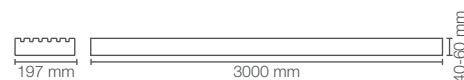

* Der tages forbehold for ændringer.